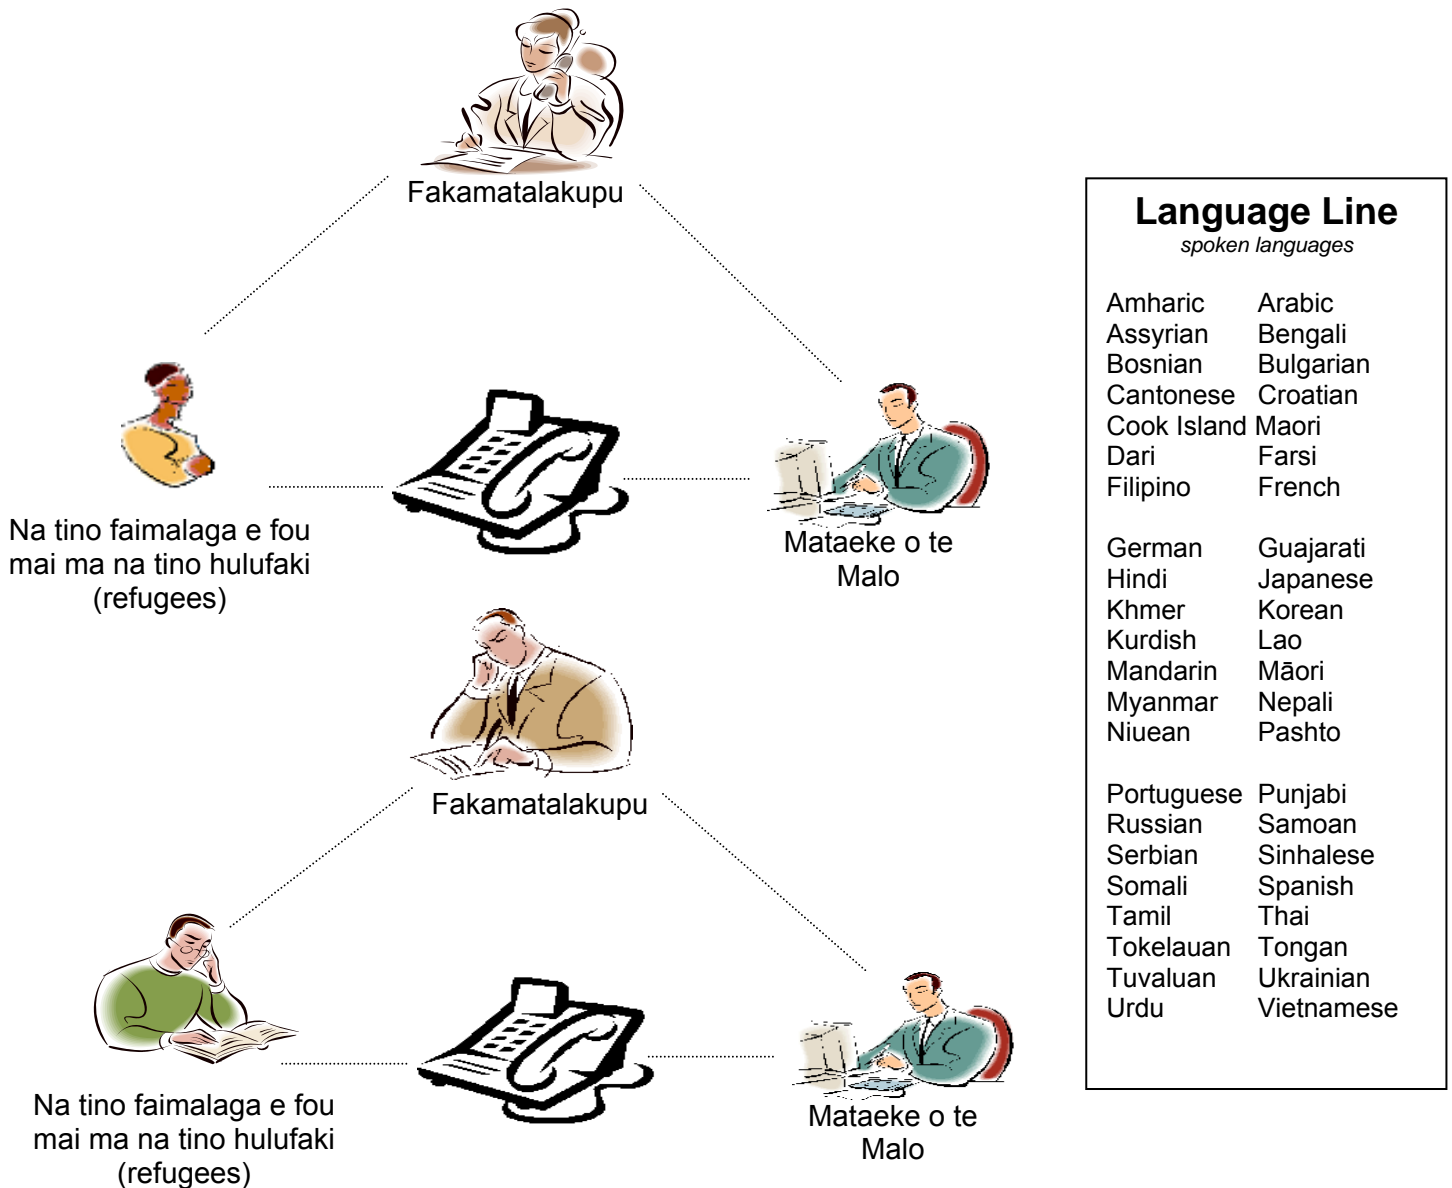

Ko te **Language Line** e avanoa mai te aho Gafua ki te aho Falaile mai te 9am ki te 6pm, Aho Tonai 9am – 2pm

Ko te **Language Line** ko he tautuaga e maua ai he tino fakamatalakupu i luga o te telefoni ke fakalelei atili ai na hokotaga i te va o tagata ma na tino ofiha o na mataeke e aofia i na tautuaga ienei. Ko te **Language Line** e heai he totogi mo kilatou e fakaaogagia.

Ko te **Language Line** e mafia ai na tino e he lava te malamalama i te gagana Peletania ke lea mo he tino fakamatalakupu i luga o te telefoni. Ko te fakamatalakupu e avanoa oioti i luga o te telefoni.

Ka fia maua te **Language Line**, telefoni pe fano ki te mataeke e manakomia e koe, ma lea ki ei ki te gagana e fofou koe ki ei ma fakatali ai i kina. E mahani lava oi maua he fakamatalakupu i loto o te lua minute ke fehoahoani oi fakamatala ki te mataeke, te mea e fofou koe ki ei.